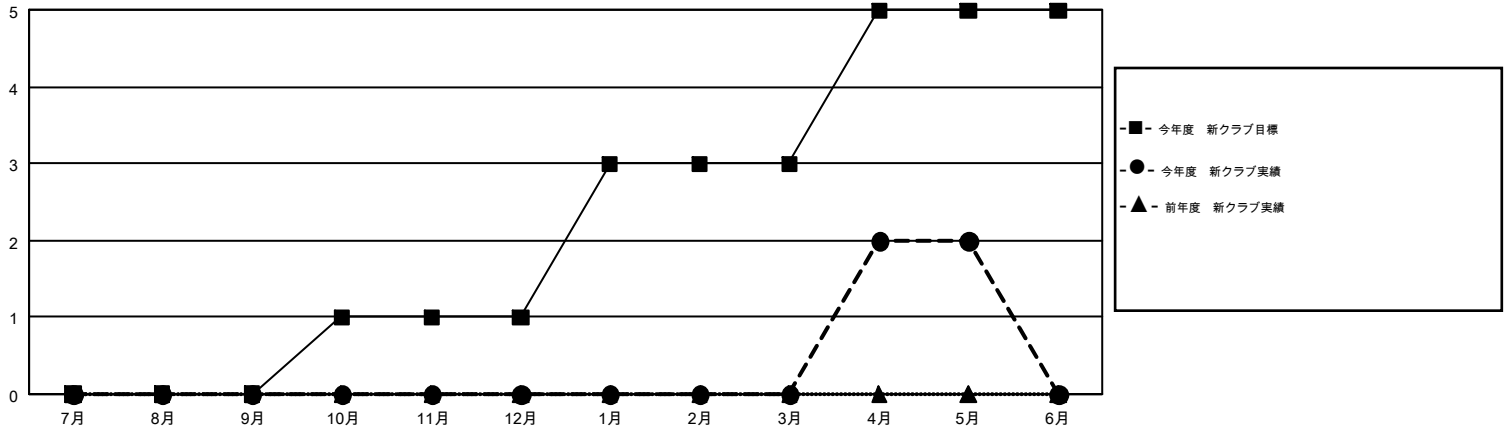

GMT MONTHLY MEMBERSHIP PROGRESS REPORT

Results as of: 5/31/2018

Multiple District 332

LOCATION: JAPAN

GMT: MASAYOSHI MARUYAMA, YASUHISA NAKAMURA

GMT会則地域 5

クラブ				名			
結果: 2017-2018				結果: 2017-2018			
四半期	新クラブ目標	新クラブ	解散クラブ	四半期	会員純増目標	会員増強実績	退会者(転籍を含む)実際
7月/8月/9月	0	0	4	7月/8月/9月	195	318	200
10月/11月/12月	1	0	0	10月/11月/12月	155	120	179
1月/2月/3月	2	0	0	1月/2月/3月	227	238	122
4月/5月/6月	2	2	0	4月/5月/6月	80	187	97

新クラブ目標及び実績累計

会員目標及び実績累計

解散クラブ: 4	233 CLUBS OF 352 一名以上の新会員を登録	男女別 男性 9,087 (73.01%) 女性 3,360 (26.99%)
退会者 物故会員 67 クラブ解散 22 その他 509 合計 598	会員累計データを見るには、ここをクリック	世帯主/家族会員合計 5,597 国際会費半額の家族会員 3,062