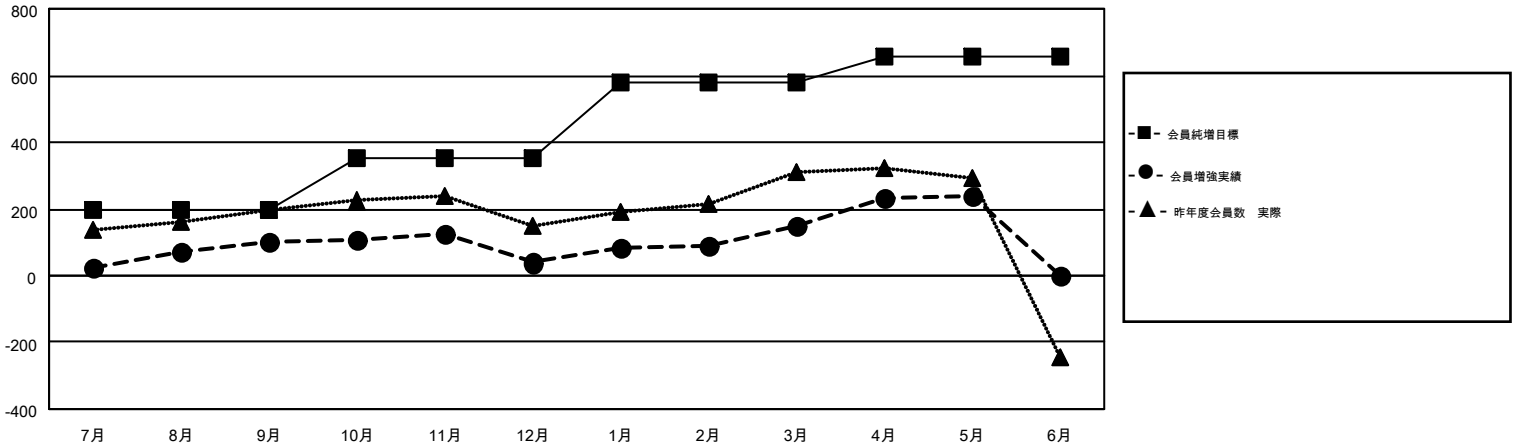

GMT MONTHLY MEMBERSHIP PROGRESS REPORT

Results as of: 5/31/2018

Multiple District 332

LOCATION: JAPAN

GMT: MASAYOSHI MARUYAMA, YASUHISA NAKAMURA

GMT会則地域 5

クラブ				名			
結果: 2017-2018				結果: 2017-2018			
四半期	新クラブ目標	新クラブ	解散クラブ	四半期	会員純増目標	会員増強実績	退会者(転籍を含む)実際
7月/8月/9月	0	0	4	7月/8月/9月	195	318	200
10月/11月/12月	1	0	0	10月/11月/12月	155	120	179
1月/2月/3月	2	0	0	1月/2月/3月	227	238	122
4月/5月/6月	2	2	0	4月/5月/6月	80	187	97

新クラブ目標及び実績累計

会員目標及び実績累計

解散クラブ: 4	233 CLUBS OF 352 一名以上の新会員を登録	男女別 男性 9,087 (73.01%) 女性 3,360 (26.99%)
退会者 物故会員 67 クラブ解散 22 その他 509 合計 598	会員累計データを見るには、ここをクリック	世帯主/家族会員合計 5,597 国際会費半額の家族会員 3,062